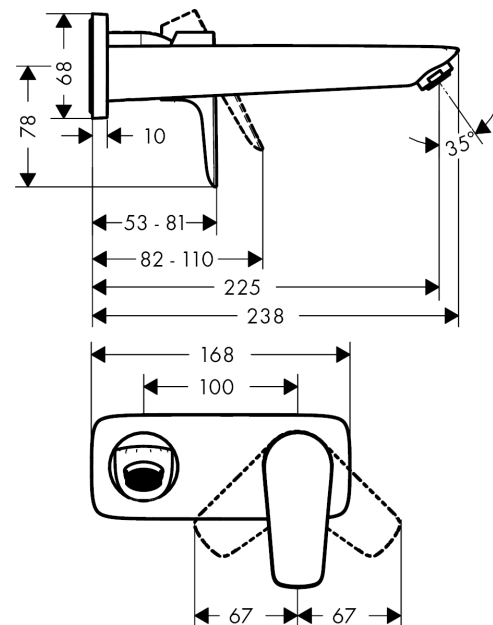

Maattekening