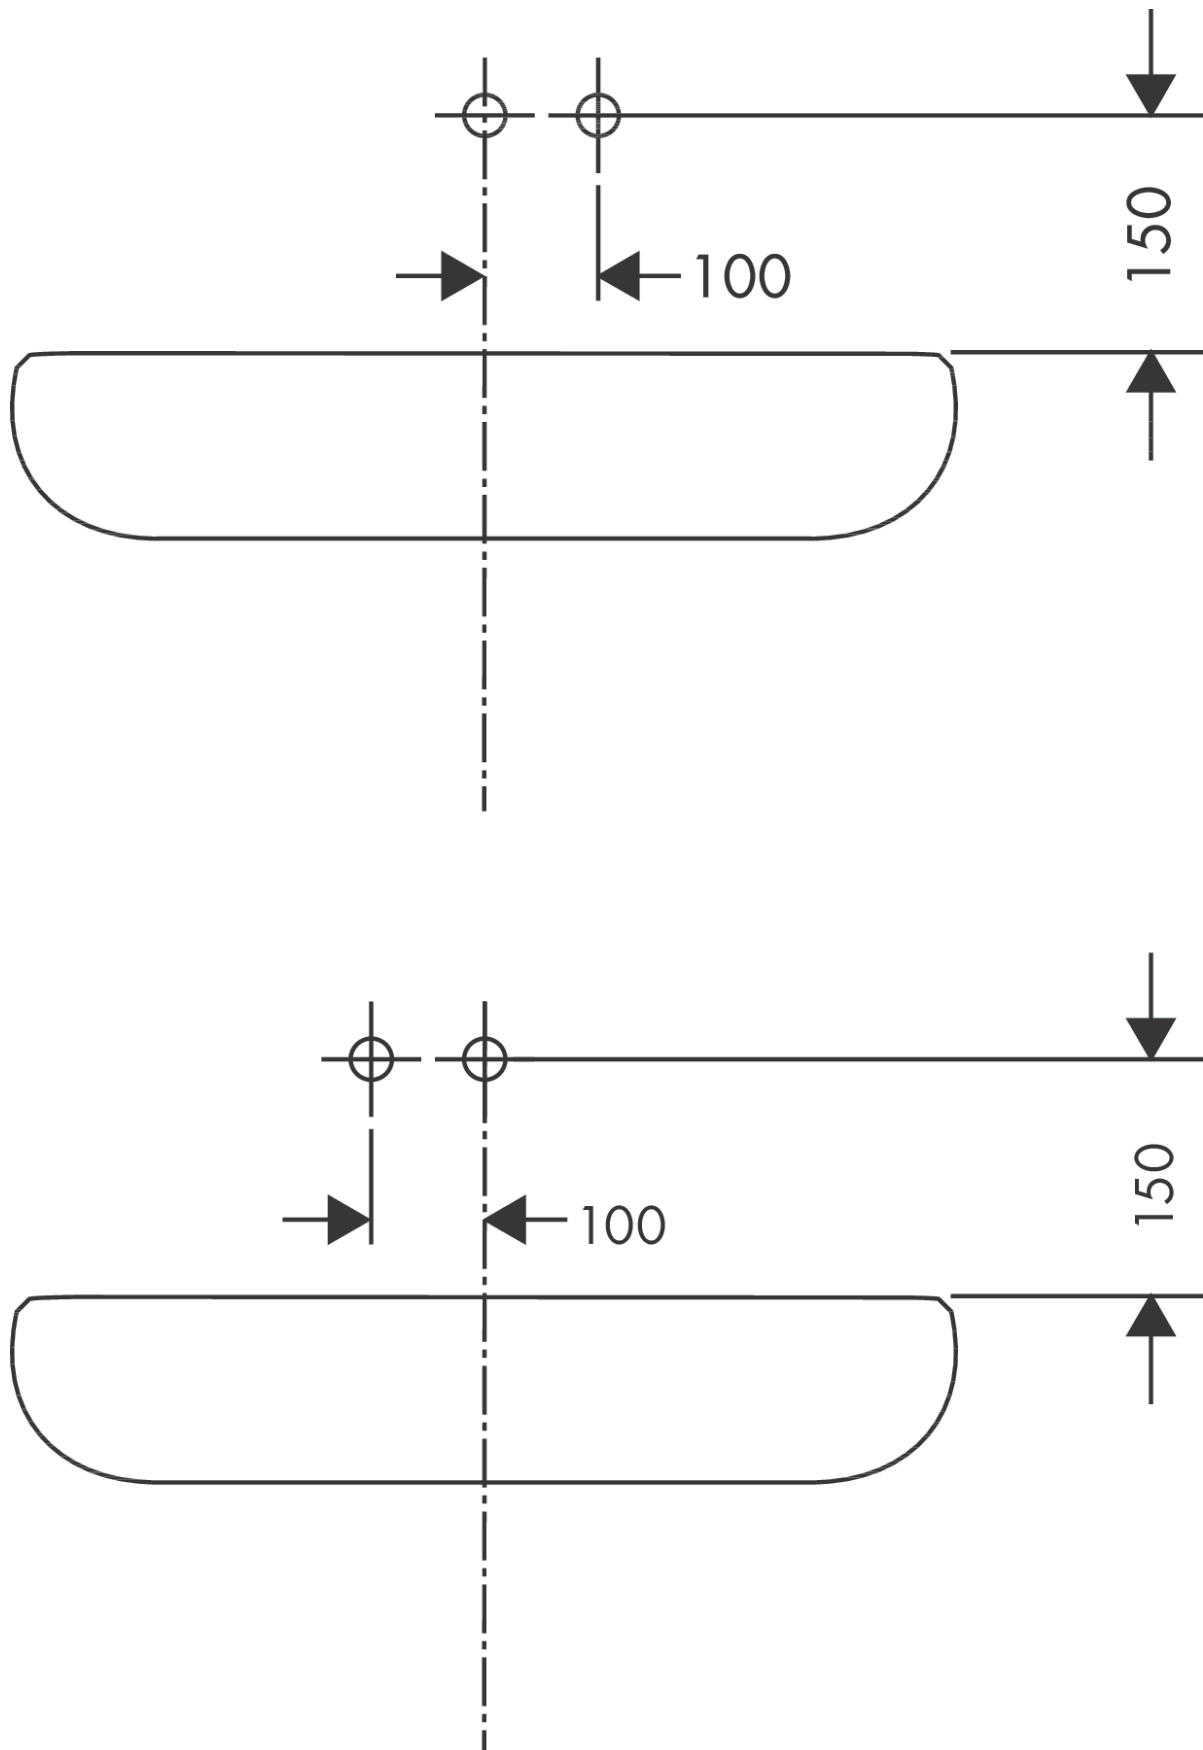

Talis E

ééngreeps wastafelmengkraan afbouwdeel voor wandmontage, plaat, voorsprong 225 mm en afvoerplug

Oppervlakte finish: **chroom** Artikelnummer: **71734000**

Beschrijving

- voorsprong uitloop 225 mm
- met vaste uitloop
- straalsoort: Normale straal
- maximale doorstroomhoeveelheid bij 3 bar: 5 l/min
- keramisch kardoes
- niet-sluitende afvoergarnituur
- materiaal afvoergarnituur: metaal
- handgreep kan rechts of links worden geplaatst, afhankelijk van de montage van het inbouwdeel

ééngreeps wastafelmengkraan afbouwdeel voor wandmontage, plaat, voorsprong 225 mm en afvoerplug

Oppervlakte finish: **chrom** Artikelnummer: **71734000**

Doorstroomdiagram

Talis E**ééngreeps wastafelmengkraan afbouwdeel voor wandmontage, plaat, voorsprong 225 mm en afvoerplug**Oppervlakte finish: **chrom** Artikelnummer: **71734000****Inbouwvoorbeeld**

Talis E

ééngreeps wastafelmengkraan afbouwdeel voor wandmontage, plaat, voorsprong 225 mm en afvoerplug

Oppervlakte finish: **chrom** Artikelnummer: **71734000**

Explosietekening

Bouwjaar: >10/15

Talis E

ééngreeps wastafelmengkraan afbouwdeel voor wandmontage, plaat, voorsprong 225 mm en afvoerplug

Oppervlakte finish: **chrom** Artikelnummer: **71734000**

**Reserveonderdelenlijst**

Bouwjaar: >10/15

Regel	Beschrijving	Artikelnummer	Prijs incl. BTW	VE
1	greep	92666000	-	1
2	greepstop	96338000	-	1
3	huls	98790000	-	1
4	moer	95622000	-	1
5	O-ring 39x1,5	98400000	-	1
6	kardoes compl.	92730000	-	1
7	borgschroef	95140000	-	1
8	dichting	95008000	-	1
9	O-ring 26x2	98147000	-	1
10	kardoesadapter	95779000	-	1
11	rozet	92239000	-	1
12	O-ring 43x3	98418000	-	1
13	uitloop 225 mm	92714000	-	1
14	perlator M24x1 (5 l/min)	13185000	-	1
15	inbusschroef M5x8	92851000	-	1
16	rozet	95642000	-	1
17	O-Ring 30x2	98186000	-	1
18	aansluiting G½	95626000	-	1
19	O-ring 13x2	98128000	-	1
a	verlengset 25 mm voor 13622180	31971000	-	1
b	afvoer	50001000	-	1
c	Kranenvet	90920000	-	1