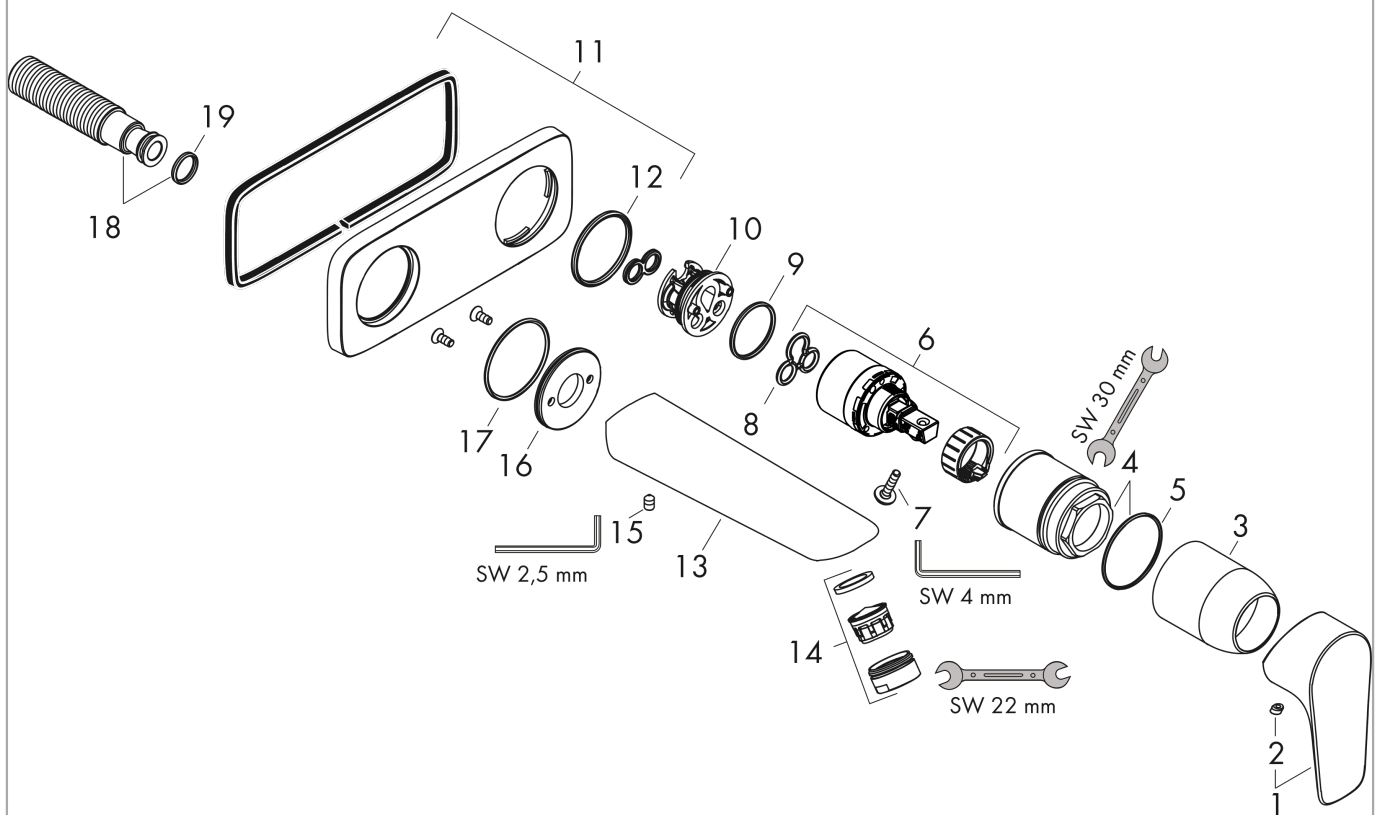

Talis E

ééngreeps wastafelmengkraan afbouwdeel voor wandmontage, plaat, voorsprong 225 mm en afvoerplug

Oppervlakte finish: **chroom** Artikelnummer: **71734000**

Beschrijving

- voorsprong uitloop 225 mm
- met vaste uitloop
- straalsoort: Normale straal
- maximale doorstroomhoeveelheid bij 3 bar: 5 l/min
- keramisch kardoes
- niet-sluitende afvoergarnituur
- materiaal afvoergarnituur: metaal
- handgreep kan rechts of links worden geplaatst, afhankelijk van de montage van het inbouwdeel

ééngreeps wastafelmengkraan afbouwdeel voor wandmontage, plaat, voorsprong 225 mm en afvoerplug

Oppervlakte finish: **chrom** Artikelnummer: **71734000**

Doorstroomdiagram

Talis E**ééngreeps wastafelmengkraan afbouwdeel voor wandmontage, plaat, voorsprong 225 mm en afvoerplug**Oppervlakte finish: **chrom** Artikelnummer: **71734000****Inbouwvoorbeeld**

Talis E

ééngreeps wastafelmengkraan afbouwdeel voor wandmontage, plaat, voorsprong 225 mm en afvoerplug

Oppervlakte finish: **chrom** Artikelnummer: **71734000**

Explosietekening

Bouwjaar: >10/15

Talis E

ééngreeps wastafelmengkraan afbouwdeel voor wandmontage, plaat, voorsprong 225 mm en afvoerplug

Oppervlakte finish: **chrom** Artikelnummer: **71734000**

**Reserveonderdelenlijst**

Bouwjaar: >10/15

Regel	Beschrijving	Artikelnummer	Prijs incl. BTW	VE
1	greep	92666000	-	1
2	greepstop	96338000	-	1
3	huls	98790000	-	1
4	moer	95622000	-	1
5	O-ring 39x1,5	98400000	-	1
6	kardoes compl.	92730000	-	1
7	borgschroef	95140000	-	1
8	dichting	95008000	-	1
9	O-ring 26x2	98147000	-	1
10	kardoesadapter	95779000	-	1
11	rozet	92239000	-	1
12	O-ring 43x3	98418000	-	1
13	uitloop 225 mm	92714000	-	1
14	perlator M24x1 (5 l/min)	13185000	-	1
15	inbusschroef M5x8	92851000	-	1
16	rozet	95642000	-	1
17	O-Ring 30x2	98186000	-	1
18	aansluiting G½	95626000	-	1
19	O-ring 13x2	98128000	-	1
a	verlengset 25 mm voor 13622180	31971000	-	1
b	afvoer	50001000	-	1
c	Kranenvet	90920000	-	1